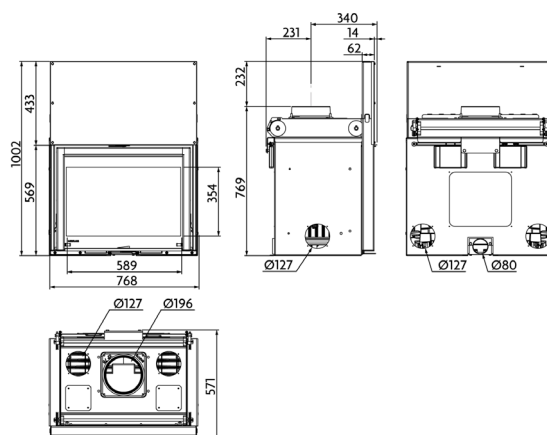

Foyers fonte **EASY 75 VO** Graphite

CARACTÉRISTIQUES TECHNIQUES

photo non-contractuelle

Dimensions (hors tout) L x H x P : 768 x 1002 x 571
Corps de chauffe : Fonte
Poids : 240 kg
Raccordement : Dessus
Diamètre du conduit : 200 mm
Diamètre de la buse d'air de combustion : 80 mm
Combustible : Bois
Longueur maxi des bûches : 60 cm
Puissance Nominale : 11,7 kW (mini-maxi: 5-15)
Emission de CO : <0,10 %
Emission de particules : <25 mg/Nm ³
Rendement : >78 %
Consommation indicative de bois : De 1,5 à 3,6 kg/h selon l'allure
Indice de performance environnemental : 0,4
Options : Cadre d'habillage
Finitions : portes graphite