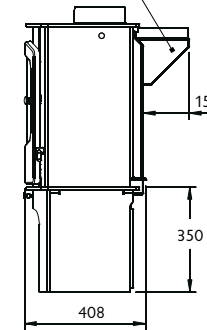

### SPÉCIFICATIONS

Avec sa porte légèrement incurvée et ses lignes douces, le Charnwood Cove 2 crée un puissant point de chauffage dans votre pièce. Il fournit une chaleur de 8kW, avec une puissance maximum de 11kW. Grâce à ses différentes options de socle, le Cove s'intègre parfaitement à votre pièce. Le socle bas est parfait pour placer le poêle dans unâtre de taille standard, tandis que le bûcher et le socle colonne sont idéaux pour un poêle installé dans un grandâtre ou directement dans la pièce. Il est disponible dans un choix de huit couleurs.

Optional Vertical Rear Flue Adapter

FRONT VIEW

SIDE VIEW

BACK VIEW

<b>PUISSANCE EMISE</b>	8kW (entre 3 et 10kW)
<b>RENDEMENT</b>	73.3%
<b>EMISSION CO</b>	0.21%
<b>DIAMETRE DU TUYAU D'EMISSION</b>	Par le dessus ou par l'arrière 150 mm
<b>LONGUEUR MAXIMALE DES BUCHES</b>	370 mm
<b>POIDS</b>	Sur socle bas 127kg / Sur colonne 146kg / Sur bûcher 133kg