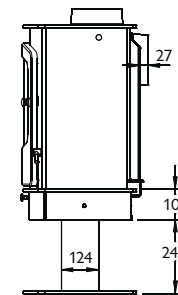

### SPÉCIFICATIONS

Avec sa porte légèrement incurvée et ses lignes douces, le Charnwood Cove 2 crée un puissant point de chauffage dans votre pièce. Il fournit une chaleur de 8kW, avec une puissance maximum de 11kW. Grâce à ses différentes options de socle, le Cove s'intègre parfaitement à votre pièce. Le socle bas est parfait pour placer le poêle dans unâtre de taille standard, tandis que le bûcher et le socle colonne sont idéaux pour un poêle installé dans un grandâtre ou directement dans la pièce. Il est disponible dans un choix de huit couleurs.

Optional Vertical Rear Flue Adapter

FRONT VIEW

SIDE VIEW

BACK VIEW

<b>PUISSANCE EMISE</b>	8kW (entre 3 et 10kW)
<b>RENDEMENT</b>	73.3%
<b>EMISSION CO</b>	0.21%
<b>DIAMETRE DU TUYAU D'EMISSION</b>	Par le dessus ou par l'arrière 150 mm
<b>LONGUEUR MAXIMALE DES BUCHES</b>	370 mm
<b>POIDS</b>	Sur socle bas 127kg / Sur colonne 146kg / Sur bûcher 133kg