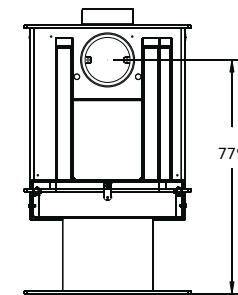

### SPÉCIFICATIONS

Avec sa porte légèrement incurvée et ses lignes douces, le Charnwood Cove 2 crée un puissant point de chauffage dans votre pièce. Il fournit une chaleur de 8kW, avec une puissance maximum de 11kW. Grâce à ses différentes options de socle, le Cove s'intègre parfaitement à votre pièce. Le socle bas est parfait pour placer le poêle dans unâtre de taille standard, tandis que le bûcher et le socle colonne sont idéaux pour un poêle installé dans un grandâtre ou directement dans la pièce. Il est disponible dans un choix de huit couleurs.

Optional Vertical Rear Flue Adapter

FRONT VIEW

SIDE VIEW

BACK VIEW

<b>PUISSANCE EMISE</b>	8kW (entre 3 et 10kW)
<b>RENDEMENT</b>	73.3%
<b>EMISSION CO</b>	0.21%
<b>DIAMETRE DU TUYAU D'EMISSION</b>	Par le dessus ou par l'arrière 150 mm
<b>LONGUEUR MAXIMALE DES BUCHES</b>	370 mm
<b>POIDS</b>	Sur socle bas 127kg / Sur colonne 146kg / Sur bûcher 133kg