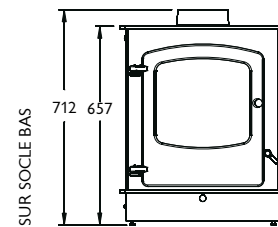

### SPÉCIFICATIONS

Avec sa porte légèrement incurvée et ses lignes douces, le Charnwood Cove 2 crée un puissant point de chauffage dans votre pièce. Il fournit une chaleur de 8kW, avec une puissance maximum de 11kW. Grâce à ses différentes options de socle, le Cove s'intègre parfaitement à votre pièce. Le socle bas est parfait pour placer le poêle dans unâtre de taille standard, tandis que le bûcher et le socle colonne sont idéaux pour un poêle installé dans un grandâtre ou directement dans la pièce. Il est disponible dans un choix de huit couleurs.

Optional Vertical Rear Flue Adapter

FRONT VIEW

SIDE VIEW

BACK VIEW

<b>PUISSANCE EMISE</b>	8kW (entre 3 et 10kW)
<b>RENDEMENT</b>	73.3%
<b>EMISSION CO</b>	0.21%
<b>DIAMETRE DU TUYAU D'EMISSION</b>	Par le dessus ou par l'arrière 150 mm
<b>LONGUEUR MAXIMALE DES BUCHES</b>	370 mm
<b>POIDS</b>	Sur socle bas 127kg / Sur colonne 146kg / Sur bûcher 133kg