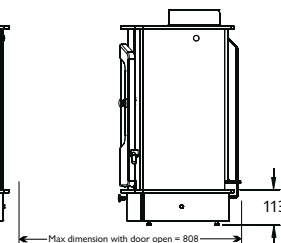

### SPÉCIFICATIONS

Avec sa porte légèrement incurvée et ses lignes douces, le Charnwood Cove 2 crée un puissant point de chauffage dans votre pièce. Il fournit une chaleur de 8kW, avec une puissance maximum de 11kW. Grâce à ses différentes options de socle, le Cove s'intègre parfaitement à votre pièce. Le socle bas est parfait pour placer le poêle dans unâtre de taille standard, tandis que le bûcher et le socle colonne sont idéaux pour un poêle installé dans un grandâtre ou directement dans la pièce. Il est disponible dans un choix de huit couleurs.

Optional Vertical Rear Flue Adapter

FRONT VIEW

SIDE VIEW

BACK VIEW

<b>PUISSANCE EMISE</b>	8kW (entre 3 et 10kW)
<b>RENDEMENT</b>	73.3%
<b>EMISSION CO</b>	0.21%
<b>DIAMETRE DU TUYAU D'EMISSION</b>	Par le dessus ou par l'arrière 150 mm
<b>LONGUEUR MAXIMALE DES BUCHES</b>	370 mm
<b>POIDS</b>	Sur socle bas 127kg / Sur colonne 146kg / Sur bûcher 133kg