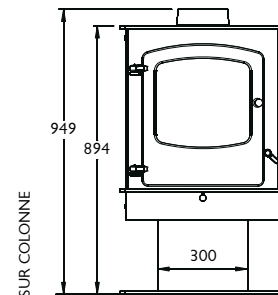

### SPÉCIFICATIONS

Avec sa porte légèrement incurvée et ses lignes douces, le Charnwood Cove 2 crée un puissant point de chauffage dans votre pièce. Il fournit une chaleur de 8kW, avec une puissance maximum de 11kW. Grâce à ses différentes options de socle, le Cove s'intègre parfaitement à votre pièce. Le socle bas est parfait pour placer le poêle dans unâtre de taille standard, tandis que le bûcher et le socle colonne sont idéaux pour un poêle installé dans un grandâtre ou directement dans la pièce. Il est disponible dans un choix de huit couleurs.

Optional Vertical Rear Flue Adapter

FRONT VIEW

SIDE VIEW

BACK VIEW

<b>PUISSANCE EMISE</b>	8kW (entre 3 et 10kW)
<b>RENDEMENT</b>	73.3%
<b>EMISSION CO</b>	0.21%
<b>DIAMETRE DU TUYAU D'EMISSION</b>	Par le dessus ou par l'arrière 150 mm
<b>LONGUEUR MAXIMALE DES BUCHES</b>	370 mm
<b>POIDS</b>	Sur socle bas 127kg / Sur colonne 146kg / Sur bûcher 133kg