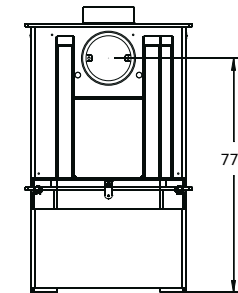

### SPÉCIFICATIONS

Avec sa porte légèrement incurvée et ses lignes douces, le Charnwood Cove 2 crée un puissant point de chauffage dans votre pièce. Il fournit une chaleur de 8kW, avec une puissance maximum de 11kW. Grâce à ses différentes options de socle, le Cove s'intègre parfaitement à votre pièce. Le socle bas est parfait pour placer le poêle dans unâtre de taille standard, tandis que le bûcher et le socle colonne sont idéaux pour un poêle installé dans un grandâtre ou directement dans la pièce. Il est disponible dans un choix de huit couleurs.

Optional Vertical Rear Flue Adapter

FRONT VIEW

SIDE VIEW

BACK VIEW

<b>PUISSANCE EMISE</b>	8kW (entre 3 et 10kW)
<b>RENDEMENT</b>	73.3%
<b>EMISSION CO</b>	0.21%
<b>DIAMETRE DU TUYAU D'EMISSION</b>	Par le dessus ou par l'arrière 150 mm
<b>LONGUEUR MAXIMALE DES BUCHES</b>	370 mm
<b>POIDS</b>	Sur socle bas 127kg / Sur colonne 146kg / Sur bûcher 133kg