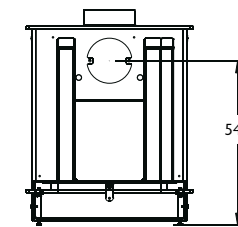

### SPÉCIFICATIONS

Avec sa porte légèrement incurvée et ses lignes douces, le Charnwood Cove 2 crée un puissant point de chauffage dans votre pièce. Il fournit une chaleur de 8kW, avec une puissance maximum de 11kW. Grâce à ses différentes options de socle, le Cove s'intègre parfaitement à votre pièce. Le socle bas est parfait pour placer le poêle dans unâtre de taille standard, tandis que le bûcher et le socle colonne sont idéaux pour un poêle installé dans un grandâtre ou directement dans la pièce. Il est disponible dans un choix de huit couleurs.

Optional Vertical Rear Flue Adapter

FRONT VIEW

SIDE VIEW

BACK VIEW

<b>PUISSANCE EMISE</b>	8kW (entre 3 et 10kW)
<b>RENDEMENT</b>	73.3%
<b>EMISSION CO</b>	0.21%
<b>DIAMETRE DU TUYAU D'EMISSION</b>	Par le dessus ou par l'arrière 150 mm
<b>LONGUEUR MAXIMALE DES BUCHES</b>	370 mm
<b>POIDS</b>	Sur socle bas 127kg / Sur colonne 146kg / Sur bûcher 133kg