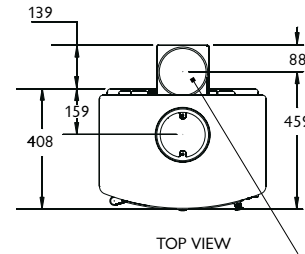

### SPÉCIFICATIONS

Avec sa porte légèrement incurvée et ses lignes douces, le Charnwood Cove 2 crée un puissant point de chauffage dans votre pièce. Il fournit une chaleur de 8kW, avec une puissance maximum de 11kW. Grâce à ses différentes options de socle, le Cove s'intègre parfaitement à votre pièce. Le socle bas est parfait pour placer le poêle dans unâtre de taille standard, tandis que le bûcher et le socle colonne sont idéaux pour un poêle installé dans un grandâtre ou directement dans la pièce. Il est disponible dans un choix de huit couleurs.

Optional Vertical Rear Flue Adapter

FRONT VIEW

SIDE VIEW

BACK VIEW

<b>PUISSANCE EMISE</b>	8kW (entre 3 et 10kW)
<b>RENDEMENT</b>	73.3%
<b>EMISSION CO</b>	0.21%
<b>DIAMETRE DU TUYAU D'EMISSION</b>	Par le dessus ou par l'arrière 150 mm
<b>LONGUEUR MAXIMALE DES BUCHES</b>	370 mm
<b>POIDS</b>	Sur socle bas 127kg / Sur colonne 146kg / Sur bûcher 133kg