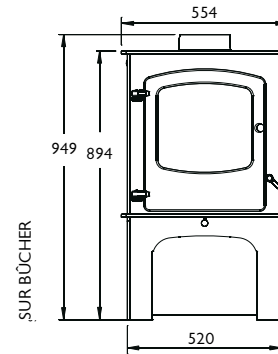

### SPÉCIFICATIONS

Avec sa porte légèrement incurvée et ses lignes douces, le Charnwood Cove 2 crée un puissant point de chauffage dans votre pièce. Il fournit une chaleur de 8kW, avec une puissance maximum de 11kW. Grâce à ses différentes options de socle, le Cove s'intègre parfaitement à votre pièce. Le socle bas est parfait pour placer le poêle dans unâtre de taille standard, tandis que le bûcher et le socle colonne sont idéaux pour un poêle installé dans un grandâtre ou directement dans la pièce. Il est disponible dans un choix de huit couleurs.

Optional Vertical Rear Flue Adapter

FRONT VIEW

SIDE VIEW

BACK VIEW

<b>PUISSANCE EMISE</b>	8kW (entre 3 et 10kW)
<b>RENDEMENT</b>	73.3%
<b>EMISSION CO</b>	0.21%
<b>DIAMETRE DU TUYAU D'EMISSION</b>	Par le dessus ou par l'arrière 150 mm
<b>LONGUEUR MAXIMALE DES BUCHES</b>	370 mm
<b>POIDS</b>	Sur socle bas 127kg / Sur colonne 146kg / Sur bûcher 133kg