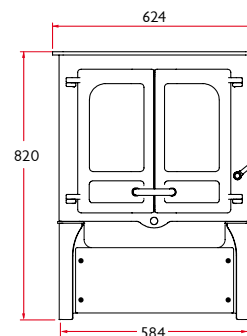

charnwood

ISLAND II

SPÉCIFICATIONS

Le Charnwood Island II est le poêle de moyenne puissance de la collection Island. Il fournit une puissance maximale de 8kW. Ses deux portes offrent une belle vue sur le feu. Son foyer est adapté pour recevoir des bûches de 44 cm. Pour plus d'informations et pour connaître les différentes couleurs disponibles

SUR BÛCHER

PUISSANCE EMISE

8kW (entre 3 et 10kW)

RENDEMENT

73.3%

EMISSION CO

0.21%

DIAMETRE DU TUYAU D'EMISSION

Par le dessus ou par l'arrière 150 mm

LONGUEUR MAXIMALE DES BUCHES

440 mm

POIDS

Sur pieds courts 140kg /

Sur pieds hauts 143kg / Sur bûcher 154kg

SUR PIEDS HAUTS

SUR PIEDS COURTS