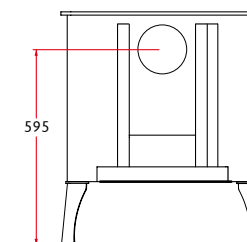

Par le dessus ou par l'arrière 150 mm

LONGUEUR MAXIMALE DES BUCHES

440 mm

POIDS

Sur pieds courts 140kg /

Sur pieds hauts 143kg / Sur bûcher 154kg

SUR PIEDS HAUTS

SUR PIEDS COURTS