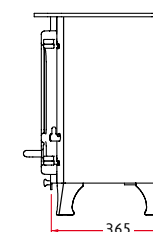

Par le dessus ou par l'arrière 150 mm

LONGUEUR MAXIMALE DES BUCHES

440 mm

POIDS

Sur pieds courts 140kg /

Sur pieds hauts 143kg / Sur bûcher 154kg

SUR PIEDS HAUTS

SUR PIEDS COURTS