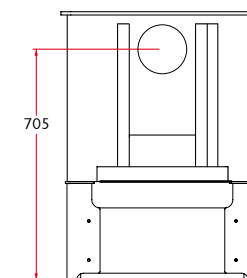

charnwood

ISLAND II

SPÉCIFICATIONS

Le Charnwood Island II est le poêle de moyenne puissance de la collection Island. Il fournit une puissance maximale de 8kW. Ses deux portes offrent une belle vue sur le feu. Son foyer est adapté pour recevoir des bûches de 44 cm. Pour plus d'informations et pour connaître les différentes couleurs disponibles

SUR BÛCHER

PUISSANCE EMISE

8kW (entre 3 et 10kW)

RENDEMENT

73.3%

EMISSION CO

0.21%

DIAMETRE DU TUYAU D'EMISSION

Par le dessus ou par l'arrière 150 mm

LONGUEUR MAXIMALE DES BUCHES

440 mm

POIDS

Sur pieds courts 140kg /

Sur pieds hauts 143kg / Sur bûcher 154kg

SUR PIEDS HAUTS

SUR PIEDS COURTS