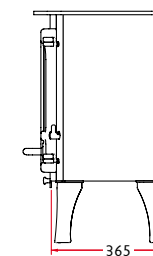

Par le dessus ou par l'arrière 150 mm

LONGUEUR MAXIMALE DES BUCHES

440 mm

POIDS

Sur pieds courts 140kg /

Sur pieds hauts 143kg / Sur bûcher 154kg

SUR PIEDS HAUTS

SUR PIEDS COURTS