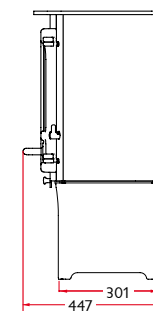

charnwood

ISLAND II

SPÉCIFICATIONS

Le Charnwood Island II est le poêle de moyenne puissance de la collection Island. Il fournit une puissance maximale de 8kW. Ses deux portes offrent une belle vue sur le feu. Son foyer est adapté pour recevoir des bûches de 44 cm. Pour plus d'informations et pour connaître les différentes couleurs disponibles

SUR BÛCHER

PUISSANCE EMISE

8kW (entre 3 et 10kW)

RENDEMENT

73.3%

EMISSION CO

0.21%

DIAMETRE DU TUYAU D'EMISSION

Par le dessus ou par l'arrière 150 mm

LONGUEUR MAXIMALE DES BUCHES

440 mm

POIDS

Sur pieds courts 140kg /

Sur pieds hauts 143kg / Sur bûcher 154kg

SUR PIEDS HAUTS

SUR PIEDS COURTS