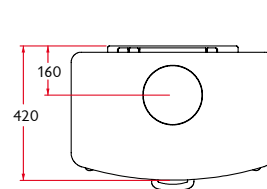

charnwood

ISLAND II

SPÉCIFICATIONS

Le Charnwood Island II est le poêle de moyenne puissance de la collection Island. Il fournit une puissance maximale de 8kW. Ses deux portes offrent une belle vue sur le feu. Son foyer est adapté pour recevoir des bûches de 44 cm. Pour plus d'informations et pour connaître les différentes couleurs disponibles

SUR BÛCHER

PUISSANCE EMISE

8kW (entre 3 et 10kW)

RENDEMENT

73.3%

EMISSION CO

0.21%

DIAMETRE DU TUYAU D'EMISSION

Par le dessus ou par l'arrière 150 mm

LONGUEUR MAXIMALE DES BUCHES

440 mm

POIDS

Sur pieds courts 140kg /

Sur pieds hauts 143kg / Sur bûcher 154kg

SUR PIEDS HAUTS

SUR PIEDS COURTS