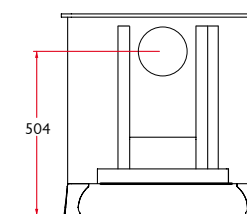

Par le dessus ou par l'arrière 150 mm

LONGUEUR MAXIMALE DES BUCHES

440 mm

POIDS

Sur pieds courts 140kg /

Sur pieds hauts 143kg / Sur bûcher 154kg

SUR PIEDS HAUTS

SUR PIEDS COURTS