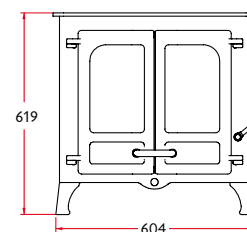

Par le dessus ou par l'arrière 150 mm

LONGUEUR MAXIMALE DES BUCHES

440 mm

POIDS

Sur pieds courts 140kg /

Sur pieds hauts 143kg / Sur bûcher 154kg

SUR PIEDS HAUTS

SUR PIEDS COURTS