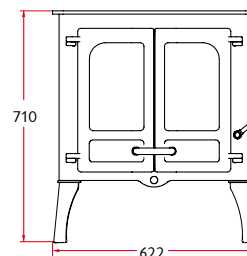

Par le dessus ou par l'arrière 150 mm

LONGUEUR MAXIMALE DES BUCHES

440 mm

POIDS

Sur pieds courts 140kg /

Sur pieds hauts 143kg / Sur bûcher 154kg

SUR PIEDS HAUTS

SUR PIEDS COURTS