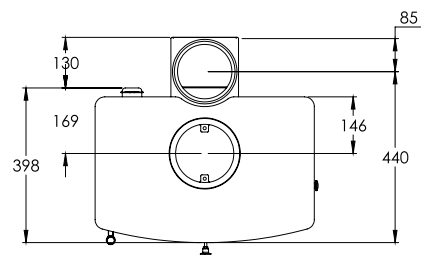

<b>PUISSANCE EMISE</b>	7.6kW (entre 6 et 8kW)
<b>RENDEMENT</b>	76.9%
<b>DIAMETRE DU TUYAU D'EMISSION</b>	Par le dessus ou par l'arrière 150 mm
<b>EMISSION CO</b>	0.14%
<b>LONGUEUR MAXIMALE DES BUCHES</b>	380mm
<b>POIDS</b>	Sur socle bas 115kg Sur bûcher 124kg
<b>COULEURS</b>	Noir, Bleu, Vert, Marron, Bronze, Ivoire, Étain, à canon
<b>ACCESSOIRES</b>	Porte-cendre Adaptateur de fumées arrière vertical Grille Optionnelle Sur bûcher