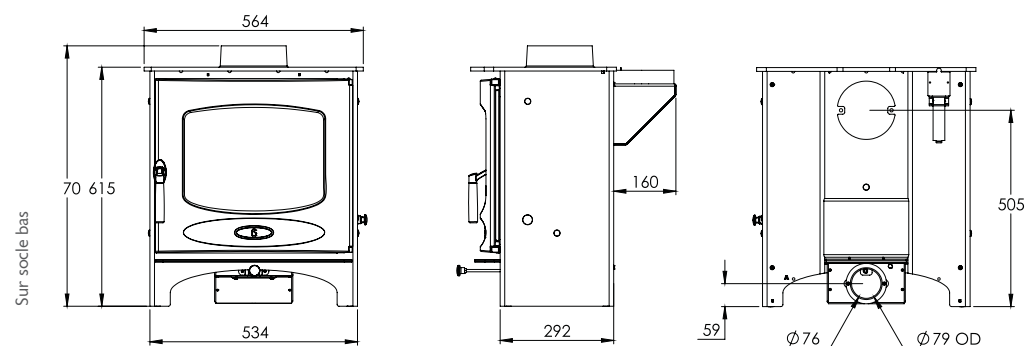

Vue avant

Vue laterale

Vue arrière