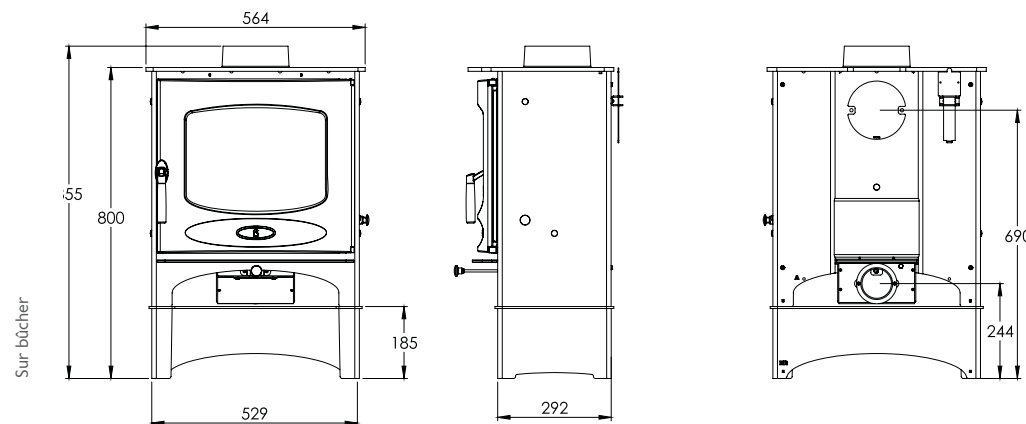

Vue avant

Vue laterale

Vue arrière